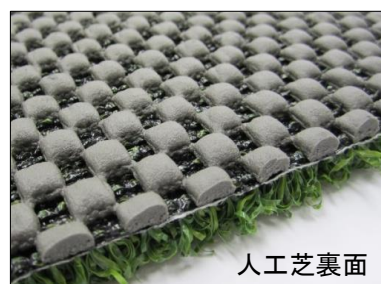

# SE-120M

パッド一体型 ノンフィル人工芝

## パッド一体型のノンフィル人工芝

アンダーパッドが一体化されたノンフィル型の高密度人工芝です。  
人工芝はポリエチレン樹脂を採用し、滑らかな質感を保持。メッシュ状の高クッションパッドは、優しい踏み心地と安全性をもたらします。  
優れたスポーツ性能と衝撃吸収性を生かし、本格派志向のスポーツ施設やインゴールマットとしての利用に最適です。

**SENSYU Sikimono Co.,Ltd.**

## 最適用途

パブリックスペース

多目的グラウンド

フットサル場

プールサイド

人工芝仕様	パイル	材質	耐候性ポリエチレン
		形状	モノフィラメントヤーン (カール加工糸)
		長さ	12 mm
	基布	材質	ポリエステル平織布
アンダーパッド		材質	PVCメッシュ
		厚み	4 mm
製品規格		2.0m幅 × 5.0m巻	
機能性		防炎性能	
製品価格 (税別)		18,500円/m <sup>2</sup>	