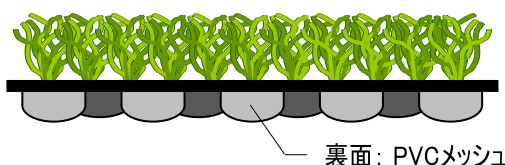

## パッド一体型のノンフィル人工芝

アンダーパッドが一体化されたノンフィル型の高密度人工芝です。  
人工芝はポリエチレン樹脂を採用し、滑らかな質感を保持。メッシュ状の高クッションパッドは、優しい踏み心地と安全性をもたらします。  
優れたスポーツ性能と衝撃吸収性を生かし、本格派志向のスポーツ施設やインゴールマットとしての利用に最適です。

**SENSYU Sikimono Co.,Ltd.**

## 標準断面図

モノフィラメントヤーン (カール加工糸)