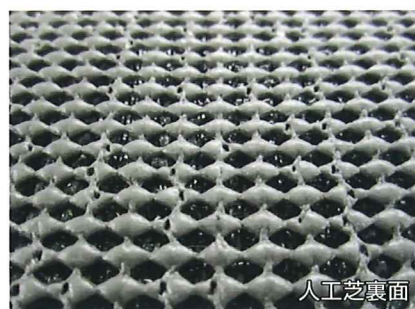

# SAFETY TURF

セーフティターフ・SP-80M

## パッド一体型のノンフィル人工芝

パイルにナイロン樹脂を採用したノンフィル型の高密度人工芝です。特殊形状のアンダーパッドを一体化し、クッション性が付加されています。優れた衝撃吸収性により、利用時の身体への負担を緩和します。

アンダーパッドはメッシュ状のパッド形態を採用し、優れた透水性を確保。屋外利用で、透・排水を必要とする施設に最適な人工芝です。

## 標準断面図

モノフィラメントヤーン(カール加工系)

裏面:PVC透水メッシュ

## 最適用途

プールサイド

パブリックスペース

一般・業務用

人工芝仕様	パイル	材質	耐候性ナイロン
		形状	モノフィラメントヤーン(カール加工系)
		長さ	8mm
	基布	材質	ポリエステル平織布
アンダーパッド		材質	PVC透水メッシュ
		厚み	3mm
製品規格		2.0m幅 × 20.0m巻	
機能性		透水性能・防災性能・帯電防止性能	
製品価格(税別)		12,700円/㎡	

※製品の規格・仕様・価格・色相は、予告なく変更する場合があります。