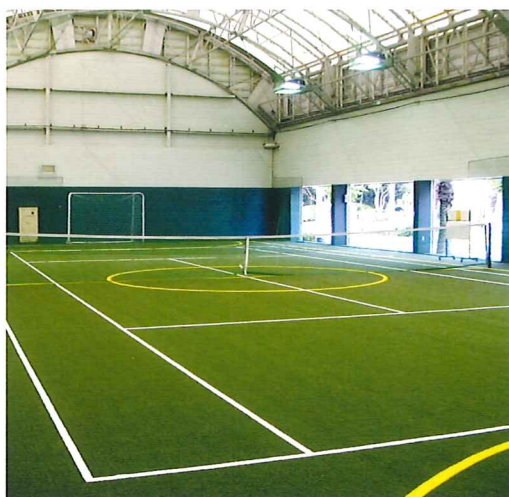

SAFETY TURF

セーフティターフ・E-KDK

E-KDK

スポーツ対応型 ノンフィル人工芝

スポーツ対応型のノンフィル人工芝

多目的用途向けに開発されたノンフィル型の高密度人工芝です。スポーツ利用にも耐えうる強度と、優れたボールバウンド性・転がり性を保有し、テニスコートやフットサルコートなどに最適な人工芝となっています。

防災性能・帯電防止性能・透水性能を兼ね備えており、屋内や屋上のスポーツ施設を中心に重宝されています。

SAFETY TURF E-KDK

セーフティターフ・E-KDK

標準断面図

モノフィラメントヤーン(KDK特殊加工糸)

最適用途

テニスコート

フットサル場

多目的グラウンド

ゲートボール場

人工芝仕様	パイル	材質	耐候性ポリエチレン
		形状	モノフィラメントヤーン(KDK特殊加工糸)
		長さ	13mm
	基布	材質	ポリプロピレン平織布
裏面		ポリウレタンコーティング	
製品規格		3.66m幅 × 指定長	
機能性		透水性能 ・ 防災性能 ・ 帯電防止性能	
製品価格(税別)		13,000円/㎡ (材工共)	

※製品の規格・仕様・価格・色相は、予告なく変更する場合があります。