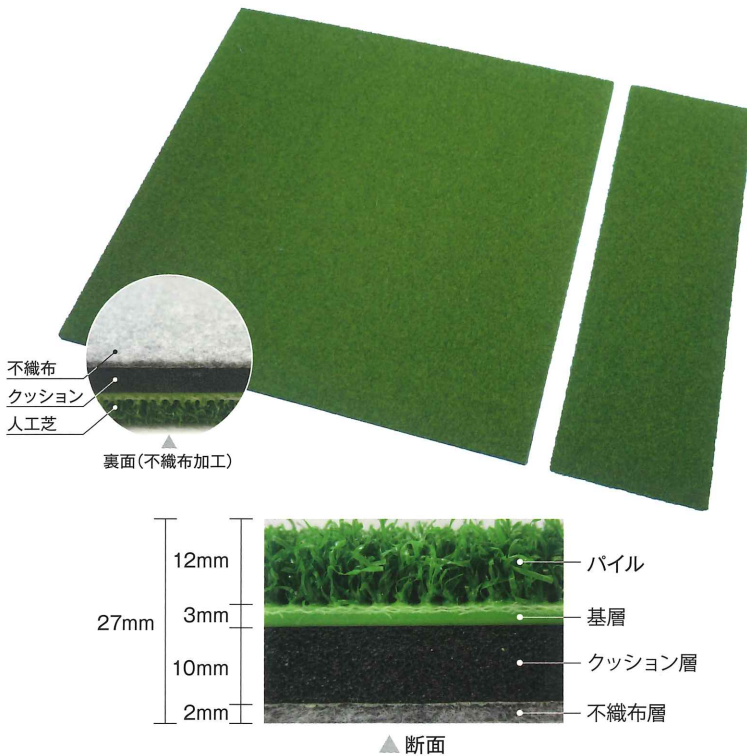

カールマット DX25

カールマットの裏側に不織布を貼り合わせ、マットの反り上がりを防止します。また、滑り止め効果も発揮します。

品番	サイズ (mm)	税別価格 (円/枚)
CMDX25-1500-1500	1500×1500	91,200
CMDX25-1300-1300	1300×1300	78,500
CMDX25-300-1300	300×1300	20,200
CMDX25-1200-1200	1200×1200	66,800
CMDX25-300-1200	300×1200	18,600
CMDX25-1000-1000	1000×1000	46,800
CMDX25-500-1000	500×1000	25,800
CMDX25-300-1000	300×1000	15,500
CMDX25-300-900	300×900	13,900
CMDX25-230-800	230×800	9,500
CMDX25-245-685	245×685	8,600
CMDX25-300-600	300×600	9,200
CMDX25-400-800	400×800	16,600
CMDX25-400-850	400×850	17,500
CMDX25-450-800	450×800	18,600
CMDX25-500-700	500×700	18,100
CMDX25-600-800	600×800	24,700