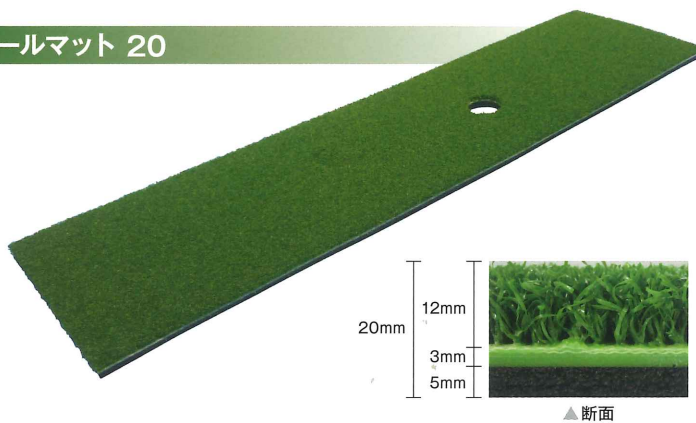

カールマット 20

品番	サイズ (mm)	税別価格 (円/枚)
CM20-230-800	230×800	7,500
CM20-245-685	245×685	6,900
CM20-300-600	300×600	7,400
CM20-300-900	300×900	11,100
CM20-400-800	400×800	13,100
CM20-400-850	400×850	13,900
CM20-450-800	450×800	14,800
CM20-500-700	500×700	14,400
CM20-600-800	600×800	19,700