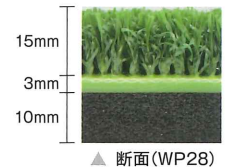

※ティーアップ用の穴あけ加工ができます。(有料)
 ※表記サイズ以外のご注文も承ります。ご要望のマットサイズをお申し付けください。
 ※マット価格に送料は含まれておりません。別途送料を頂戴いたします。

SHOT MAT 打席マット

パイル(Wパイルタイプ)

ストレート状のパイルとカーブ状のパイルを組み合わせています。2段構造となる仕上がりで天然芝を模倣します。

基層

パイルとクッションをウレタン樹脂で一体成形していますので、剥離や芝の抜け落ちの心配がありません。

ティーアップ

クッションと一体成形のマットなので、ティー穴まわりも頑丈です。

ヘソティー

ヘソティー専用のくり抜き加工ができます。(φ17mm)

Wパイルマット

ストレートパイルとカーブパイルが融合したマットは、良く管理されたフェアウェイでの打感に近く、実戦練習に繋がります。

Wパイルマット 28

品番	サイズ (mm)	税別価格 (円/枚)
WP28-1500-1500	1500×1500	96,800
WP28-1300-1300	1300×1300	83,700
WP28-300-1300	300×1300	19,300
WP28-1200-1200	1200×1200	71,300
WP28-300-1200	300×1200	17,800
WP28-1000-1000	1000×1000	49,500
WP28-500-1000	500×1000	24,800
WP28-300-1000	300×1000	14,900
WP28-300-900	300×900	13,400

Wパイルマット 23

品番	サイズ (mm)	税別価格 (円/枚)
WP23-300-1300	300×1300	17,900
WP23-300-1200	300×1200	16,600
WP23-500-1000	500×1000	23,000
WP23-300-1000	300×1000	13,800
WP23-300-900	300×900	12,400
WP23-230-800	230×800	8,500
WP23-245-685	245×685	7,700
WP23-300-600	300×600	8,300
WP23-400-800	400×800	14,700
WP23-400-850	400×850	15,600
WP23-450-800	450×800	16,600
WP23-500-700	500×700	16,100
WP23-600-800	600×800	22,100

▲断面(WP28)

▲断面(WP23)

※DX加工(不織布加工)も対応しています。

スーパーショット 15

アイテム中もっとも薄い仕上りのショットマットです。裏面のPVC加工により、抜糸強度に不安なくショット練習に励めます。

PVC
裏面(PVC加工)

12mm
3mm
▲断面

品番	サイズ (mm)	税別価格 (円/枚)
SP15-230-800	230×800	6,600
SP15-245-685	245×685	6,000
SP15-300-600	300×600	6,500
SP15-300-900	300×900	9,700
SP15-400-800	400×800	11,500
SP15-400-850	400×850	12,200
SP15-450-800	450×800	13,000
SP15-500-700	500×700	12,600
SP15-600-800	600×800	17,300