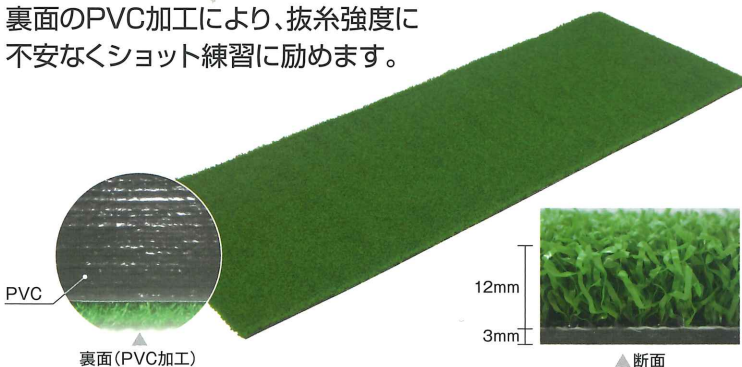

▲断面(WP28)

▲断面(WP23)

※DX加工(不織布加工)も対応しています。

スーパーショット 15

アイテム中もっとも薄い仕上りのショットマットです。裏面のPVC加工により、抜糸強度に不安なくショット練習に励めます。

PVC
裏面(PVC加工)

12mm
3mm
▲断面

品番	サイズ (mm)	税別価格 (円/枚)
SP15-230-800	230×800	6,600
SP15-245-685	245×685	6,000
SP15-300-600	300×600	6,500
SP15-300-900	300×900	9,700
SP15-400-800	400×800	11,500
SP15-400-850	400×850	12,200
SP15-450-800	450×800	13,000
SP15-500-700	500×700	12,600
SP15-600-800	600×800	17,300

※ティーアップ用の穴あけ加工ができます。(有料)
※表記サイズ以外のご注文も承ります。ご希望のマットサイズをお申し付けください。
※マット価格に送料は含まれておりません。別途送料を頂戴いたします。

集球人工芝 SLP-70GP

集球効率の良いループ形状の人工芝です。剛性の高いナイロン製パイルとボールの着弾に耐えうる強化基布の併用で、耐久性能を向上させています。

標準仕様	
品名	SLP-70GP
材質	ナイロン
パイル長	5mm
製品規格	1.82m幅 × 20m巻 3.64m幅 × 20m巻
基布	PET綿付きポリプロピレン平織布
裏面	SBRコーティング
集球勾配	7%以上
税別価格	¥5,000/㎡ (工事費除く)