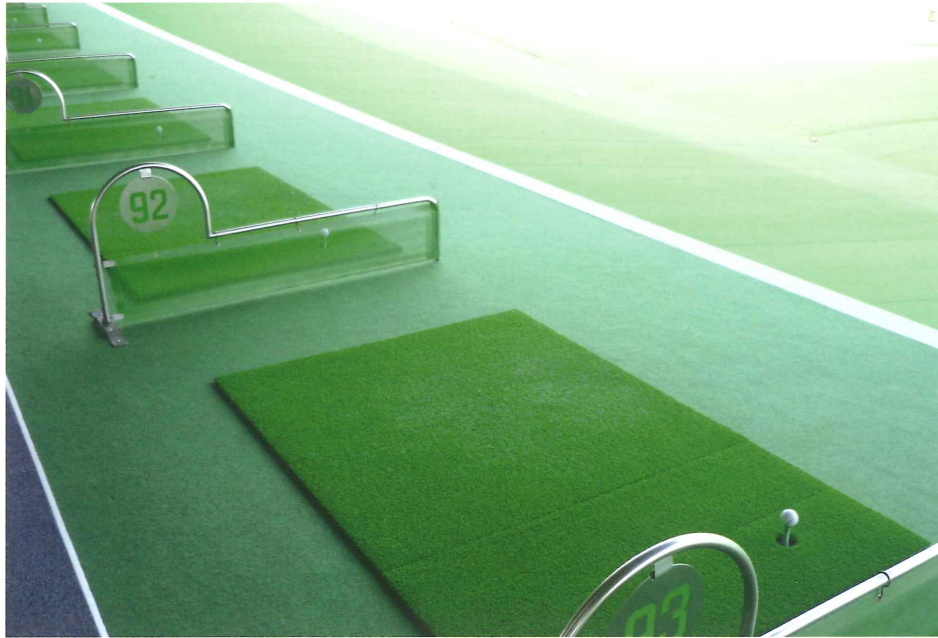

GOLF RANGE CATALOG

SWING TURF

スイングターフ

ゴルフ練習場用品総合カタログ

Vol.2

SENSYU Sikimono Co.,Ltd.

SHOT MAT 打席マット

パイル(カールタイプ)