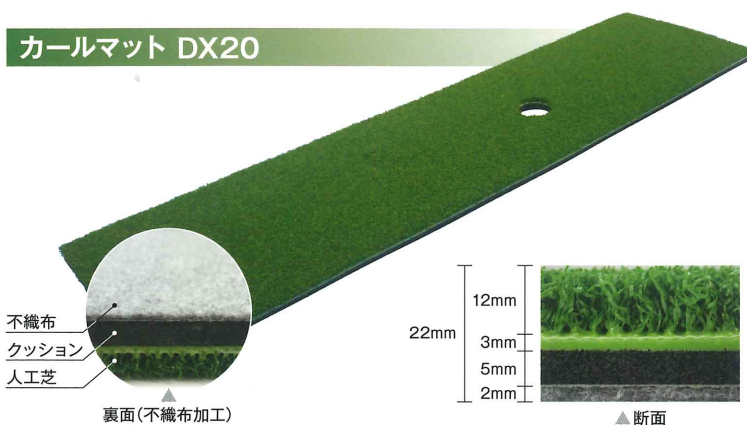

カールマット DX20

品番	サイズ (mm)	税別価格 (円/枚)
CMDX20-230-800	230×800	9,000
CMDX20-245-685	245×685	8,300
CMDX20-300-600	300×600	8,900
CMDX20-300-900	300×900	13,300
CMDX20-400-800	400×800	15,700
CMDX20-400-850	400×850	16,700
CMDX20-450-800	450×800	17,800
CMDX20-500-700	500×700	17,300
CMDX20-600-800	600×800	23,600

※ティーアップ用の穴あけ加工ができます。(有料)
※表記サイズ以外のご注文も承ります。ご要望のマットサイズをお申し付けください。
※マット価格に送料は含まれておりません。別途送料を頂戴いたします。